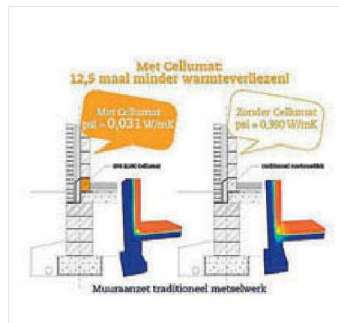

KROON

KIMBLOKKEN EN PLANELLEN

Met deze kimblokken en geïsoleerde panelen zijn koudebruggen uitgesloten, onder meer dankzij de goede thermische prestaties van het materiaal. De blokken zijn verzaagbaar op de werf en door de dunne lijmvoggen zijn de opgebouwde muren automatisch luchtdicht. Het EPB-gamma bevat kimblokken en geïsoleerde panelen van verschillende formaten, aangepast aan de gangbare snelbouwafmetingen. Ze vervangen andere materialen die de bouwknoep niet-EPB-aanvaard maken en hebben dus geen impact op de bouwkosten.

Technische gegevens:

- Lambdawaarde: 0,125 W/mK
- Druksterkte: 4,0 N/mm²

CELLUMAT

☎ 02/502.70.40